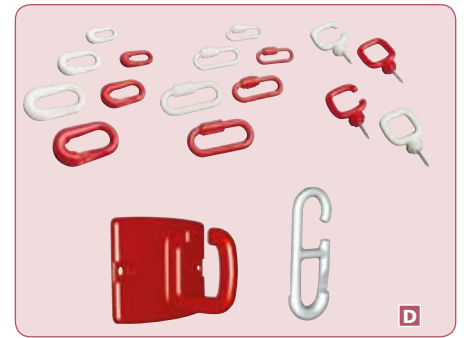

REF.	ARTÍCULO	PRECIO SIN I.V.A. €
B1072	Panel formato A4	32,00

C

Postes y cadenas

Guiado Peatonal

Cerrar accesos.

Delimitar zonas.

D ACCESORIOS PARA CADENAS

Disponemos de los accesorios siguientes : mosquetones, anillas de enganche, ganchos, enganches murales y anillas de extremidad. Diámetros 6 mm, 8 mm y 10 mm. Los colores combinan con el color de las cadenas. Solicite presupuesto indicando las cantidades y medidas necesarias.

A BARRERA EXPRÉS

La Barrera Exprés es ideal para delimitar zonas de manera temporal o durable. Montaje rápido (10 metros en menos de 5 minutos). Los elementos modulares de 1 m permiten una extensión sin límites. Almacenaje optimizado y sencillo.