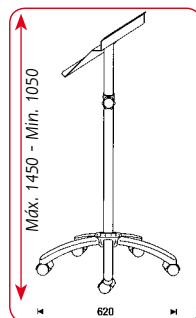

C

C ATRIL FORUM ECO

Atril de estructura metálica color aluminio, que combina funcionalidad y diseño. Dispone de base de 5 ruedas con sistema de bloqueo. Graduable en altura mediante muelle e incorpora bandeja para folios u otros utensilios. Micro no incluido.

REF.	ARTÍCULO	PRECIO SIN I.V.A. €
B50582	Altril forum Eco	109,00

**SELECCIÓN
DOUBLET**