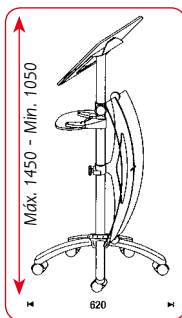

B

B ATRIL FORUM

Atril de estructura metálica cromada. Bandejas de cristal templado regulables en altura. Embellecedor semi-transparente de metacrilato gris oscuro e incluye bandeja porta-útiles. Fácilmente transportable con su base de 5 ruedas con sistema de bloqueo. Regulable en altura mediante muelle. Micro no incluido.

REF.	ARTÍCULO	PRECIO SIN I.V.A. €
B50581	Altril forum	299,00

Atril Forum Eco
A PARTIR DE
€ SIN I.V.A.
109,00