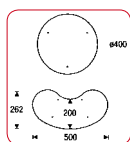

Atriles para conferencias

Exposición

A

A MESA SPOT

Mesa para video-proyector de estructura metálica cromada. Bandejas de cristal templado regulables en altura. Embellecedor semi-transparente de metacrilato gris oscuro. Fácilmente transportable con su base de 5 ruedas con sistema de bloqueo. Regulable en altura mediante muelle.

NUEVO

F

F PUPITRE DE CONFERENCIA DESIGN

Diseño innovado: transparente o ácido (evita reflejos y huellas de manos). Estantería y asa de transporte. Panel frontal que permite su personalización (47 x 55 cm). Bandeja redondeada de 72 x 48 cm. Altura total: 1,20 m. Peso 30 kg.

C ATRIL PRESTIGIO

Para la comunicación en sus eventos. Medidas de la bandeja y de la base: 75 x 55 cm. Altura: 1,10 m. Gran estabilidad. Se suministra desmontado. Se puede personalizar la parte frontal.

D

REF.	ARTÍCULO	PRECIO SIN I.V.A. €
B52158	Atril Conference	339,00

Atriles de conferencias para todo tipo de actos.

E ATRIL Z

Elegante atril en forma de «Z» con dos tipos de acabados de la parte frontal y de la base: transparente o ácido. Medidas de la bandeja: 48 x 43 cm. Altura total: 127 cm. Peso 13 kg. Microfonos no incluidos.