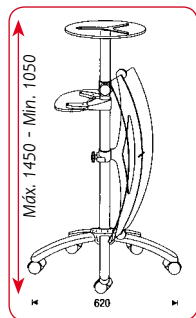

Atriles para conferencias

Exposición

A

A MESA SPOT

Mesa para video-proyector de estructura metálica cromada. Bandejas de cristal templado regulables en altura. Embellecedor semi-transparente de metacrilato gris oscuro. Fácilmente transportable con su base de 5 ruedas con sistema de bloqueo. Regulable en altura mediante muelle.

REF.	ARTÍCULO	PRECIO SIN I.V.A. €
B50582	Altril forum Eco	109,00

**SELECCIÓN
DOUBLET**

D MESA EXPO

Mesa regulable en altura de 720 a 1.120 mm para un uso profesional. Bandeja superior de 800 x 600 mm, bandeja inferior de 600 x 300 mm.

NUEVO

F

F PUPITRE DE CONFERENCIA DESIGN

Diseño innovado: transparente o ácido (evita reflejos y huellas de manos). Estantería y asa de transporte. Panel frontal que permite su personalización (47 x 55 cm). Bandeja redondeada de 72 x 48 cm. Altura total: 1,20 m. Peso 30 kg.

C ATRIL PRESTIGIO

Para la comunicación en sus eventos. Medidas de la bandeja y de la base: 75 x 55 cm. Altura: 1,10 m. Gran estabilidad. Se suministra desmontado. Se puede personalizar la parte frontal.