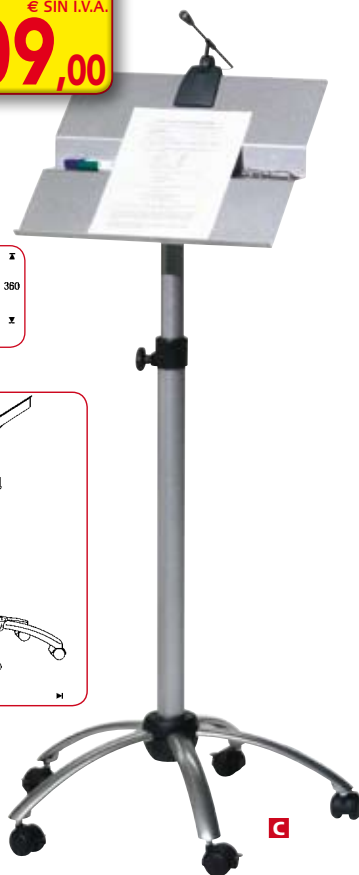

C

C ATRIL FORUM ECO

Atril de estructura metálica color aluminio, que combina funcionalidad y diseño. Dispone de base de 5 ruedas con sistema de bloqueo. Graduable en altura mediante muelle e incorpora bandeja para folios u otros utensilios. Micro no incluido.

REF.	ARTÍCULO	PRECIO SIN I.V.A. €
B50582	Altril forum Eco	109,00

**SELECCIÓN
DOUBLET**