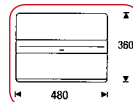

C

C ATRIL FORUM ECO

Atril de estructura metálica color aluminio, que combina funcionalidad y diseño. Dispone de base de 5 ruedas con sistema de bloqueo. Graduable en altura mediante muelle e incorpora bandeja para folios u otros utensilios. Micro no incluido.

REF.	ARTÍCULO	PRECIO SIN I.V.A. €
B50582	Altril forum Eco	109,00

**SELECCIÓN
DOUBLET**