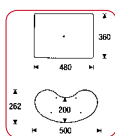

B

B ATRIL FORUM

Atril de estructura metálica cromada. Bandejas de cristal templado regulables en altura. Embellecedor semi-transparente de metacrilato gris oscuro e incluye bandeja porta-útiles. Fácilmente transportable con su base de 5 ruedas con sistema de bloqueo. Regulable en altura mediante muelle. Micro no incluido.

REF.	ARTÍCULO	PRECIO SIN I.V.A. €
B50581	Altril forum	299,00

Atril Forum Eco
A PARTIR DE
€ SIN I.V.A.
109,00