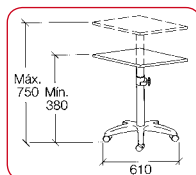

E

E MESA MULTIUSO

Mesa regulable en altura provista de ruedas para su desplazamiento. Mesa de 400 x 400 mm.

REF.	ARTÍCULO	PRECIO SIN I.V.A. €
B50576	Mesa Multiuso haya-aluminio	103,00

NUEVO