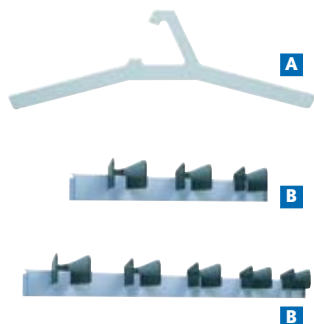

REF.	ARTÍCULO	PRECIO SIN I.V.A. €
B53938	Perchero plegable	DE 1 A 9 179,00 MÁS DE 10 149,00

A PERCHERO CUB

Perchero Cub en aluminio anodizado con 2 pletinas que permiten, respectivamente, colgar bolsos y colocar hasta 7 perchas. Perchas no incluidas.

Medidas: 37 x 49 x 180 cm.

Percha Cub en aluminio anodizado. Medidas: 36 x 44,5 cm.

REF.	ARTÍCULO	PRECIO SIN I.V.A. €
B53207	Perchero Cub	297,00
B53208	Percha Cub	14,90

B PERCHA DE PARED UVE

Percha de pared metálica con colgadores de policarbonato negro. Colores a elegir: negro y plata RAL 9006.