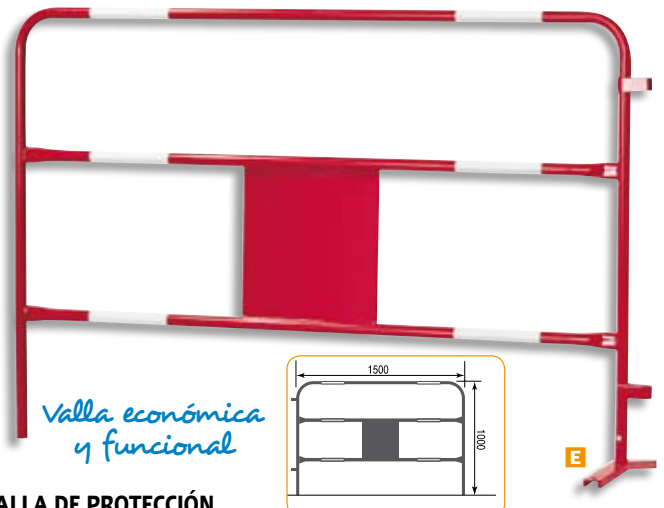

- Recta: longitud desplegada 2,30 m. Medida plegada: 20 x 60 x 100 cm. Peso: 8 kg.
- Cuadrada: barrera desplegada: 100 x 100 x 100 cm. Peso: 10 kg.

REF.	ARTÍCULO	PRECIO SIN I.V.A €
B1642	Barrera Extensible Recta	79,00
B38163	Barrera Extensible Cuadrada	107,00

B CONOS DE SEÑALIZACIÓN

Conos en polietileno con 1 o 2 bandas blancas fluorescentes.

REF.	ARTÍCULO	PRECIO SIN I.V.A €
B1090	Cono 30 cm	7,90
B1093	Cono 50 cm	10,60
B52985	Cono 75 cm	28,50

C HITO FLEXIBLE

Alta visibilidad: se emplean reflectantes alta intensidad, flexibles y especiales para polietileno. Aspecto inalterable al paso del tiempo. Equipado con tornillería para poder fijarlo al suelo. Medidas: 19 x 75 cm.

REF.	ARTÍCULO	PRECIO SIN I.V.A €
B50161	Hito flexible verde	53,00

C

E VALLA DE PROTECCIÓN

La mejor relación calidad precio del mercado: valla de protección ideal para delimitar obras o eventos. Color standard rojo (pintura epoxy) con 6 adhesivos reflectantes blancos. Placa central roja de 300 x 350 mm para personalizar la valla con un adhesivo. Medidas: altura 1000 mm, largo: 1500 mm.