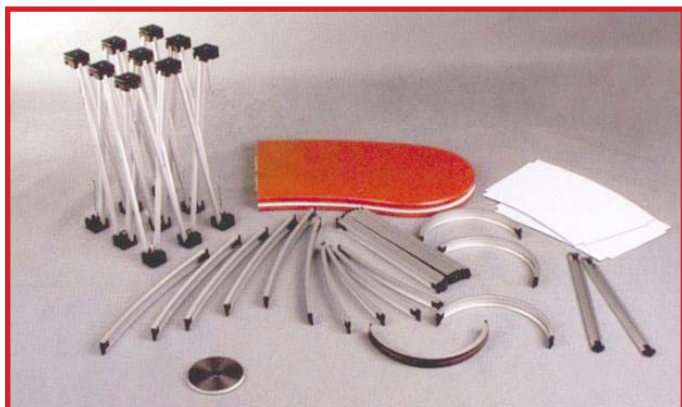

Pop Up Counter

Elegante estructura pop up en forma de mostrador.
Incluye tablero de madera y estantería de plástico.

◀ CARACTERÍSTICAS

Impresión Inkjet: Heavyweight o papel fotográfico encapsulable.

Impresión solvente: Solvente pop up

Acabado Inkjet: Polycrystal + pop up blocking

Acabado Solvente: Sandtex

Medidas: 1984 x 950 cm

Peso: 16 kg