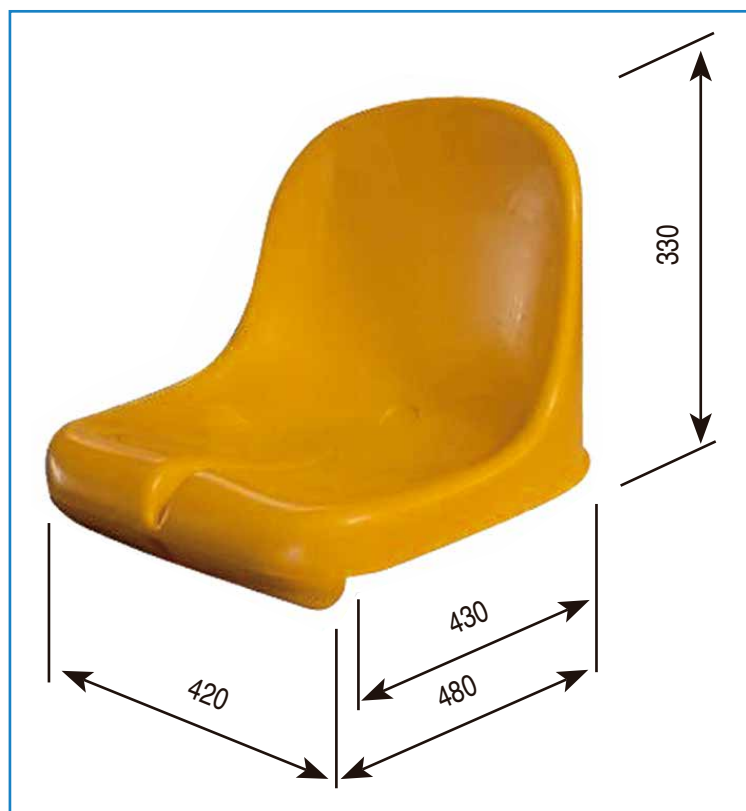

Ficha de producto

Asiento Campeonato

INFO

Características técnicas

| | |
|------------------------|-----------------------------|
| Alto : | 330 cm |
| Ancho : | 420 cm |
| Profundidad : | 480 cm |
| Material : | Copolímero de polipropileno |
| Resistencia al golpe : | 80 kg x cm |
| Resistencia al calor : | +110 °C |
| Resistencia al frío : | -30 °C |

CARACTERÍSTICAS

Carcasas en polipropileno de alta resistencia con nervios de refuerzo.

Gran estabilidad: 3 puntos de fijación.

Estabilidad dimensional: no le afectan variaciones de temperatura.

Material tratado contra la radiación ultravioleta para evitar la decoloración.

Superficie antideslizante.

Instalación: se aconseja que la distancia entre el centro de cada asiento sea de 500 mm.

Posibilidad de numeración de los asientos (pedido bajo presupuesto).

Indicar color deseado en el pedido.