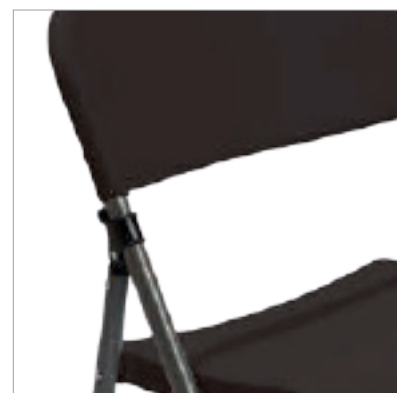

Ficha de producto

Silla plegable Praga

Silla fácilmente plegable. Ideal para salas de espectáculo o reunión.

- ▲ Largo del asiento: 41,8 cm
- ▲ Emplazamiento: interior/exterior
- ▲ Reacción frente al fuego: M3

PRO

Silla plegable compuesta de estructura atornillada en acero lacado (tubo de Ø 2,5cm) y polipropileno negro, de clase M3 de reacción frente al fuego.

Dimensiones silla:

Largo 51cm, ancho 50 cm, alto 83 cm

Peso 4,6 Kg

Asiento: Largo 41,8 cm, profundidad 42,5 cm, alto 46 cm

Silla plegada: Largo 49 cm, ancho: 107 cm, alto: 8 cm

Características técnicas:

Tipo de silla:	Silla plegable
Material:	Plástico
Ancho total:	50 cm
Alto total:	83 cm
Largo total:	51 cm
Ancho asiento:	41,8 cm
Altura asiento:	46 cm
Profundidad asiento:	42,5 cm
Peso:	4,6 kg
Peso máx de carga:	120 kg
Material estructura:	Acero
Anti-desplazante:	Si
Emplazamiento:	Interior / exterior
Apilable:	No
Sistema de unión:	Si
Reacción frente al fuego:	M3
Fácil mantenimiento:	★★★★★
Confort del sentado:	★★★☆☆
Garantía:	No