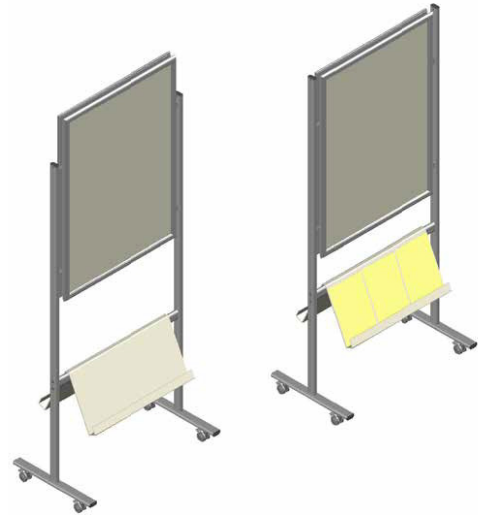

Portaposter de pie

Ref. 58927

◀ 32mm de perfil
Medida poster: 700x1000mm

▲ Exposición

Descripción

Porta poster de pie en aluminio anodizado color plata y base de ruedas con frenos.

Protección del porta poster mediante policarbonato mate antireflectante y sujeción por medio de un sistema de clipaje clip-clap.

Los porta posters disponen de un sistema de regulación en altura

Incluye bandeja portafolletos doble cara.

MEDIDAS:

- Medidas: 700 mm de ancho x 1000 mm de altura.

Plano detalle