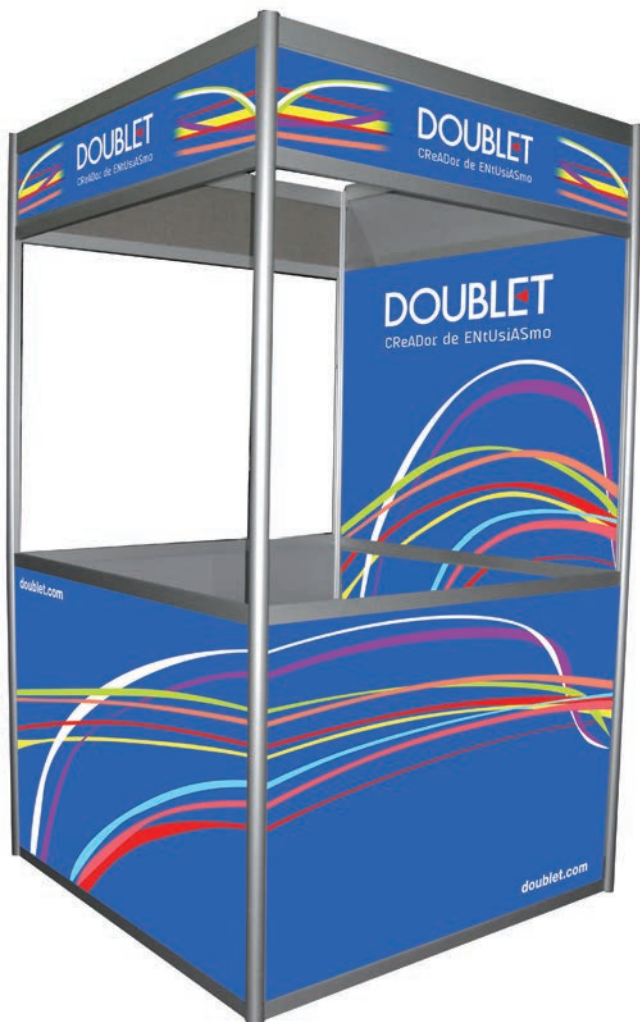

Ficha de producto

STAND

Perfilería

Stand muy sencillo de montar y muy estable. Con la posibilidad de personalizarlo completamente y así crear impacto visual. Ideal como punto de atención en aeropuertos, ferias, puntos de venta,...

Perfilería en aluminio con fijación mediante grapas de presión.

Nervios redondeados.

Medidas totales: 250 cm altura x 149 cm ancho x 149 cm profundidad.

Perfil de 4,5 cm.

Medidas paneles visuales: panel superior: 26 x 141 cm.

mostrador: 141 x 100 cm.

trasera: 141 x 136 cm.

Se pierde 1 cm de visual por la ranura, 0,5 cm superior e inferior.

Posibilidad de personalizar mediante vinilos para poder cambiar la gráfica si fuese necesario.