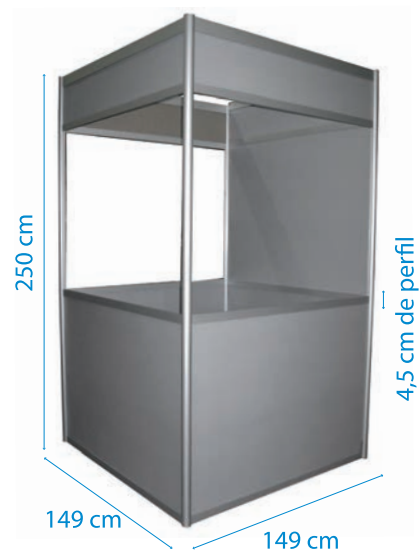

Ficha de producto

STAND

Perfilería

Stand muy sencillo de montar y muy estable. Con la posibilidad de personalizarlo completamente y así crear impacto visual. Ideal como punto de atención en aeropuertos, ferias, puntos de venta,...

Perfilería en aluminio con fijación mediante grapas de presión.

Nervios redondeados.

Medidas totales: 250 cm altura x 149 cm ancho x 149 cm profundidad.

Perfil de 4,5 cm.

Medidas paneles visuales: panel superior: 26 x 141 cm.

mostrador: 141 x 100 cm.

trasera: 141 x 136 cm.

Se pierde 1 cm de visual por la ranura, 0,5 cm superior e inferior.

Posibilidad de personalizar mediante vinilos para poder cambiar la gráfica si fuese necesario.