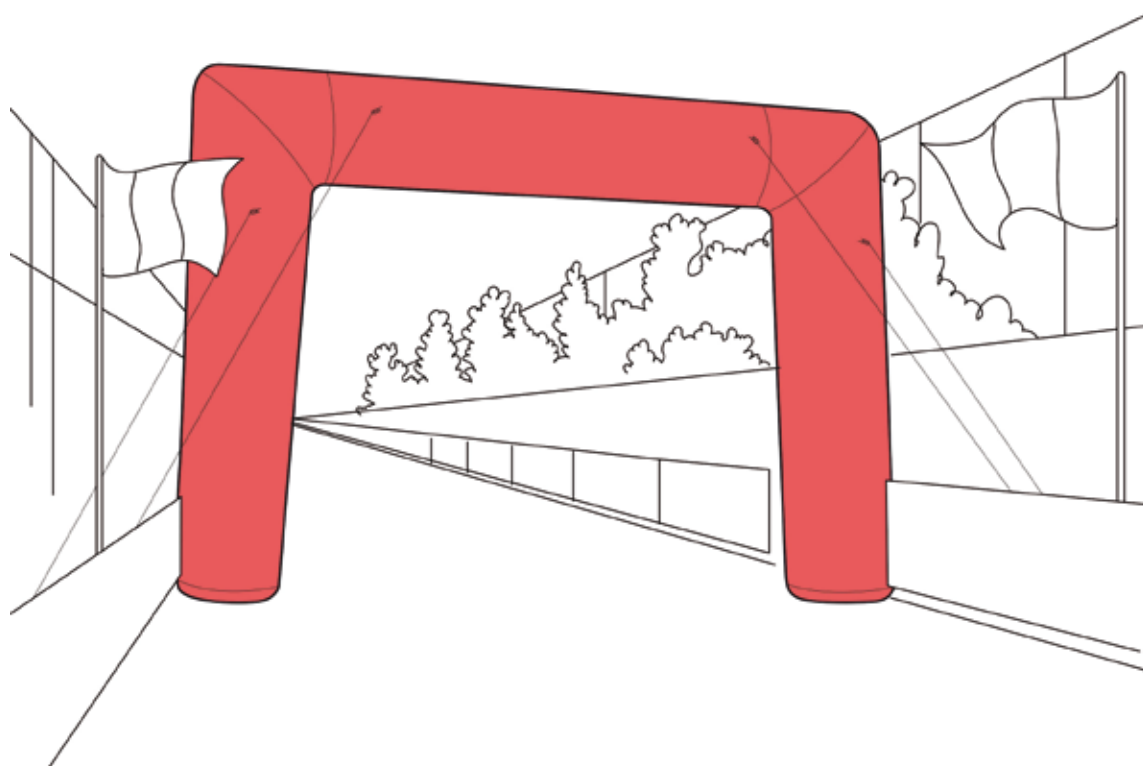

Ficha de producto

Arco de meta Rectangular personalizado

PRO

Imprescindible para eventos deportivos o culturales que necesitan arcos salida/llegada.

Accesorios que incluye: ventilador / motor de 230 V, martillo, piquetas, cuerdas de anclaje y bolsa de transporte.

Fabricado en poliéster revestido de PVC 330 g/m.

Tecnología de impresión: disolvente laminado sobre material de color blanco.

Medidas externas arco pequeño: 8 x 4 mts. Medida internas arco pequeño: 5,6 x 2,8 mts.

Medidas externas arco grande: 11,2 x 5,6 mts. Medida internas arco pequeño: 8 x 4 mts.

Diámetro de las patas del arco pequeño: 1,2 mts.

Diámetro de las patas del arco grande: 1,6 mts.

+ información en www.doublet.com