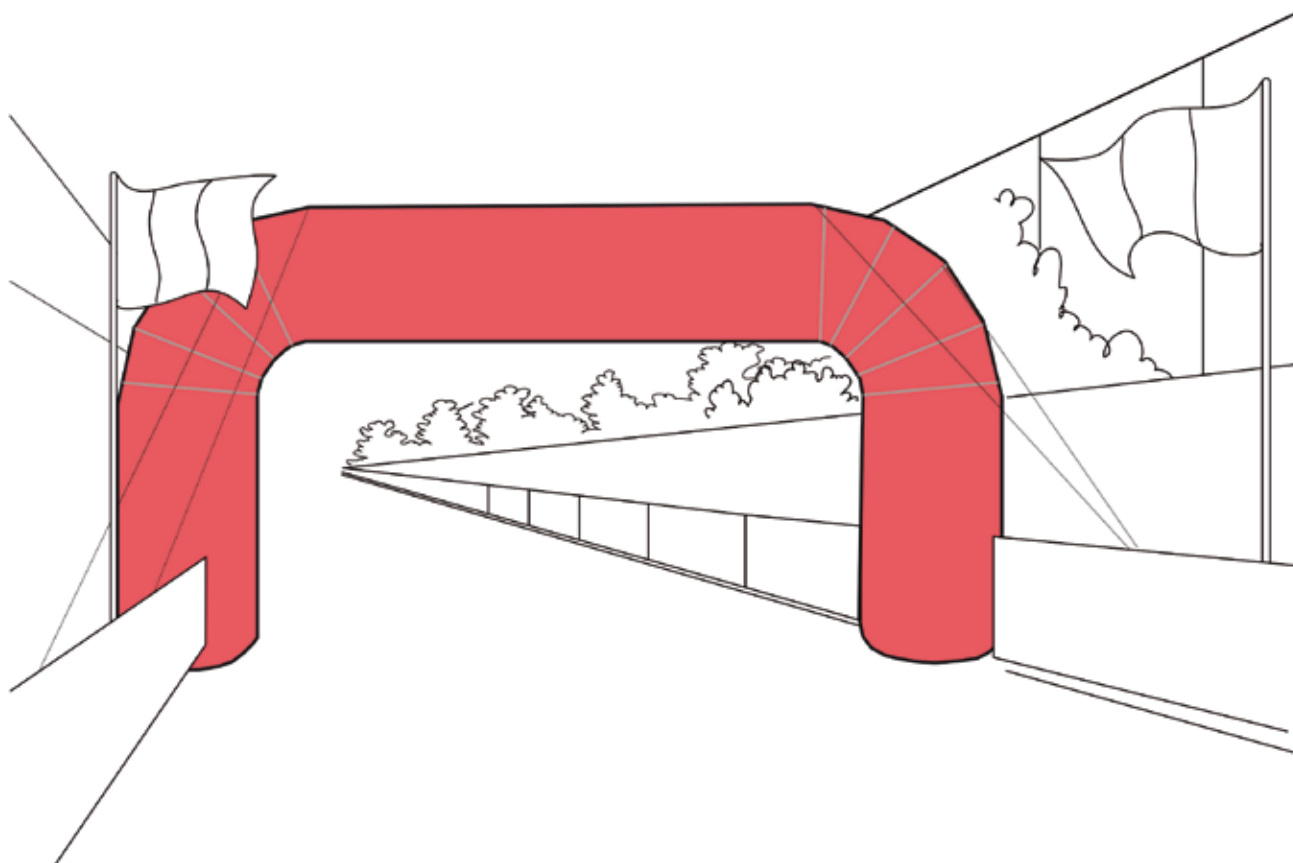

Ficha de producto

Arco de meta Airon personalizado

PRO

Una conjunción entre el arco rectangular y poligonal, de gran visibilidad.

Accesorios que incluye: ventilador / motor de 230 V, martillo, piquetas, cuerdas de anclaje y bolsa de transporte.

Fabricado en poliéster revestido de PVC 330 g/m.

Tecnología de impresión: disolvente laminado sobre material de color blanco.

Medidas externas arco pequeño: 8 x 4 mts. Medidas internas arco pequeño: 5,6 x 2,8 mts.

Medidas externas arco grande: 11,2 x 5,6 mts. Medidas internas arco grande: 8 x 4 mts.

Diámetro de las patas del arco pequeño: 1,2 mts.

Diámetro de las patas del arco grande: 1,6 mts.

+ información en www.doublet.com