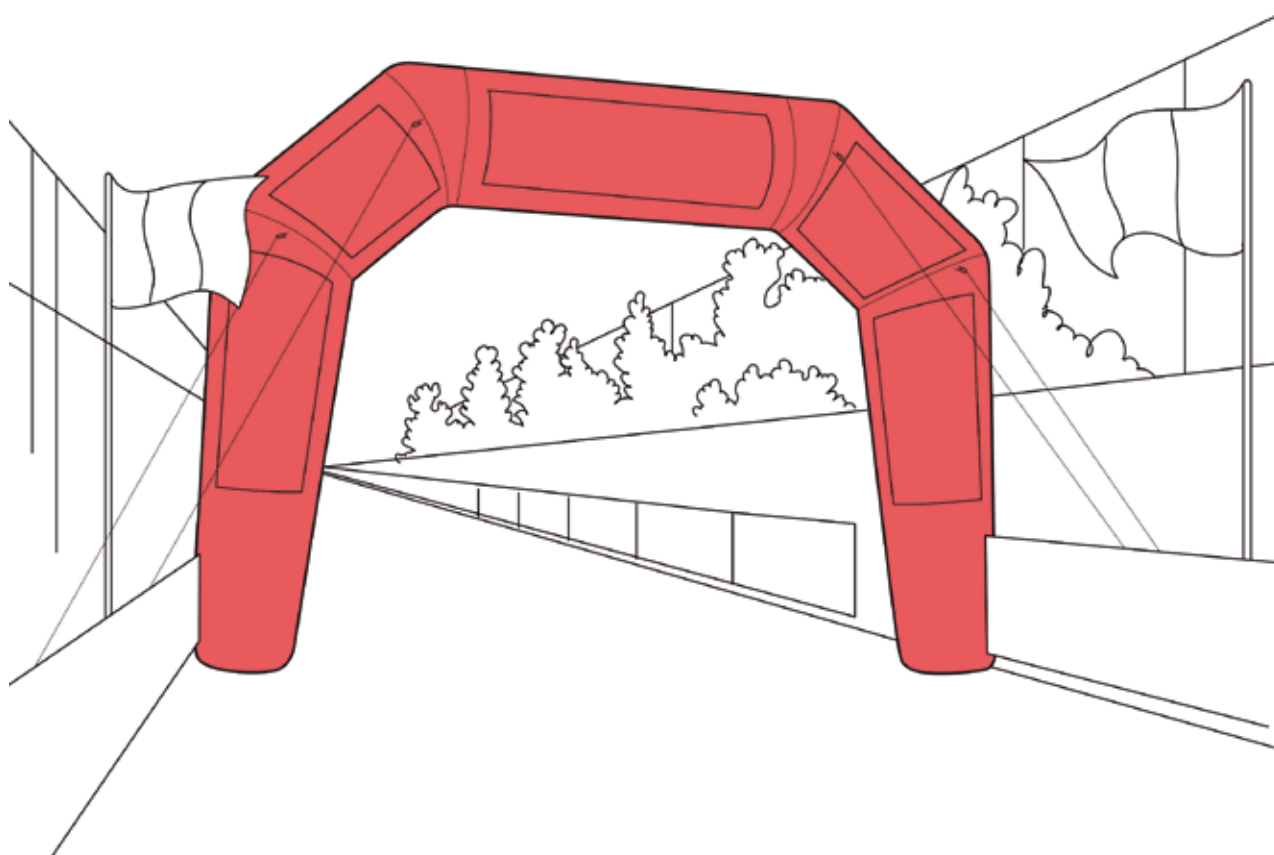

### Arco de meta Poligonal personalizado

**PRO**

**Son los arcos más comunes en eventos de exterior, tienen máxima visibilidad.**

Accesorios que incluye: ventilador / motor de 230 V, martillo, piquetas, cuerdas de anclaje y bolsa de transporte.

Fabricado en poliéster revestido de PVC 330 g/m.

Tecnología de impresión: disolvente laminado sobre material de color blanco.

Medidas externas arco pequeño: 8 x 4 mts. Medida internas arco pequeño: 5,6 x 2,8 mts.

Medidas externas arco grande: 11,2 x 5,6 mts. Medida internas arco pequeño: 8 x 4 mts.

Diámetro de las patas del arco pequeño: 1,2 mts.

Diámetro de las patas del arco grande: 1,6 mts.

+ información en [www.doublet.com](http://www.doublet.com)