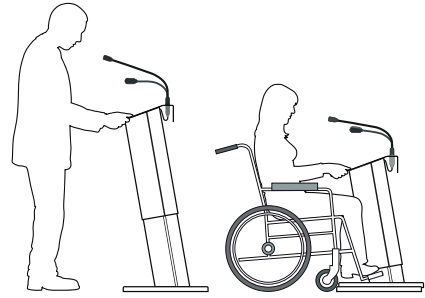

Ficha de producto

➤ Atril Telescópico

- ▲ Utilización: Exterior / interior
- ▲ Material: Aluminio lacado.

El Atril Telescópico permite mantener el contacto visual con el auditorio ajustando (en varios niveles) la altura adecuada del orador, accionando un botón situado debajo del soporte. Está equipado con una lámpara flexible y extraíble de baja tensión y de dos tomas antivibratorias para conectar dos micrófonos a su elección.

Disponible en blanco, negro y plateado*.

Dimensiones:

Base: 48 x 51 cm.
Soporte atril: 60 x 36 cm.
Altura total: de 82 a 124 cm.
Peso: 23,5 kg.

Ref. 54886

Especificaciones de Tensión:

Alimentación: 230 V - 50 / 60 Hz o 110 V - 50 / 60 Hz.
Consumo: 15 W Máx.
Salida de luz: 12 V DC 5 W Máx.
Entrada micro: 2 x XLR3 - F.
Salida micro: 2 x XLR3 - M.