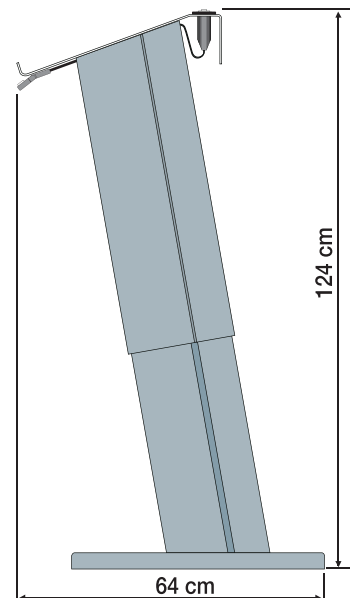

Ficha de producto

➤ Atril Telescópico

- ▲ Utilización: Exterior / interior
- ▲ Material: Aluminio lacado.

El Atril Telescópico permite mantener el contacto visual con el auditorio ajustando (en varios niveles) la altura adecuada del orador, accionando un botón situado debajo del soporte. Está equipado con una lámpara flexible y extraíble de baja tensión y de dos tomas antivibratorias para conectar dos micrófonos a su elección.

Disponible en blanco, negro y plateado*.

Dimensiones:

Base: 48 x 51 cm.
Soporte atril: 60 x 36 cm.
Altura total: de 82 a 124 cm.
Peso: 23,5 kg.

Ref. 54886

Especificaciones de Tensión:

Alimentación: 230 V - 50 / 60 Hz o 110 V - 50 / 60 Hz.
Consumo: 15 W Máx.
Salida de luz: 12 V DC 5 W Máx.
Entrada micro: 2 x XLR3 - F.
Salida micro: 2 x XLR3 - M.