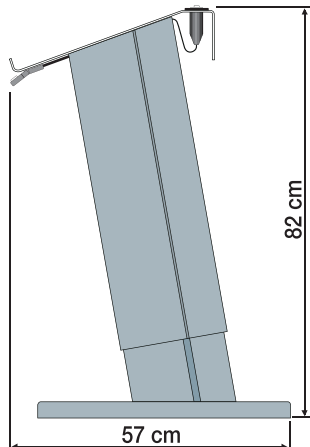

Ficha de producto

➤ Atril Telescópico

- ▲ Utilización: Exterior / interior
- ▲ Material: Aluminio lacado.

El Atril Telescópico permite mantener el contacto visual con el auditorio ajustando (en varios niveles) la altura adecuada del orador, accionando un botón situado debajo del soporte. Está equipado con una lámpara flexible y extraíble de baja tensión y de dos tomas antivibratorias para conectar dos micrófonos a su elección.

Disponible en blanco, negro y plateado*.

Dimensiones:

Base: 48 x 51 cm.
Soporte atril: 60 x 36 cm.
Altura total: de 82 a 124 cm.
Peso: 23,5 kg.

Ref. 54886

Especificaciones de Tensión:

Alimentación: 230 V - 50 / 60 Hz o 110 V - 50 / 60 Hz.
Consumo: 15 W Máx.
Salida de luz: 12 V DC 5 W Máx.
Entrada micro: 2 x XLR3 - F.
Salida micro: 2 x XLR3 - M.