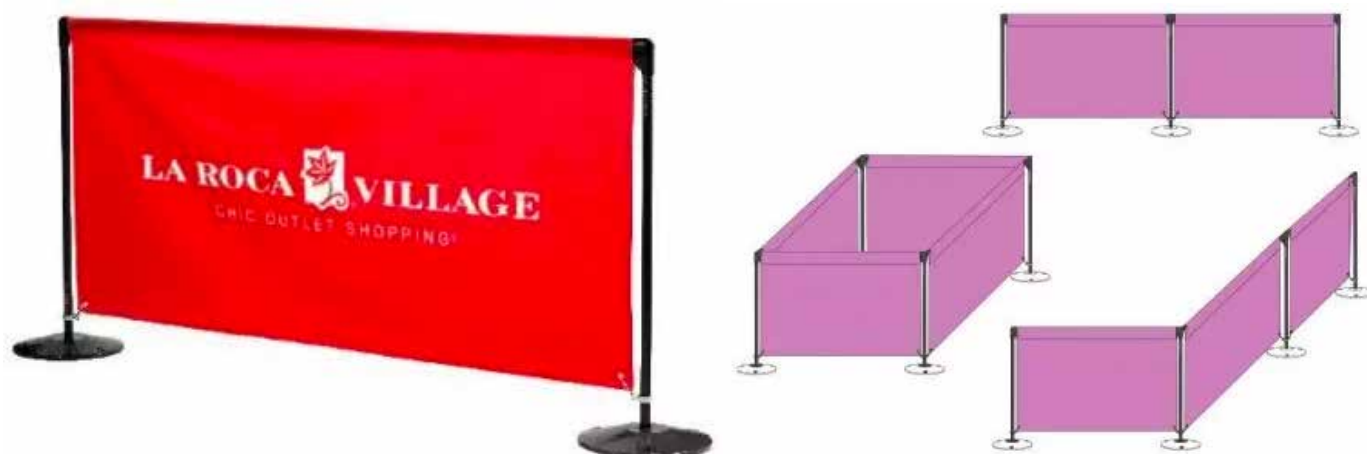

### ➤ Barrera Publicitaria Con Pancarta Personalizada Esencial

### ▶ CARACTERÍSTICAS

Con la barrera con pancarta publicitaria puede separar zonas de recepción a su medida y crear líneas rectas, añadiendo otros visuales posteriores al modelo inicial. Posibilidad de hacer ángulos, consúltenos.

#### El kit inicial para esta barrera publicitaria, incluye:

- Dos postes negros fabricados en fibra de vidrio.
- Dos bases de hierro fundido.
- Una barra transversal de 100 o 200 cm de longitud.
- Dos conectores de plástico.

### Características técnicas

Dimensiones:

Ancho: 100 a 200 cm.

Altura: 105 cm.

Material del visual: PVC microperforado.

Longitud de la barra: 100 cm, 200 cm.

Poste suministrados: Sí.

Altura del visual: 94 cm.