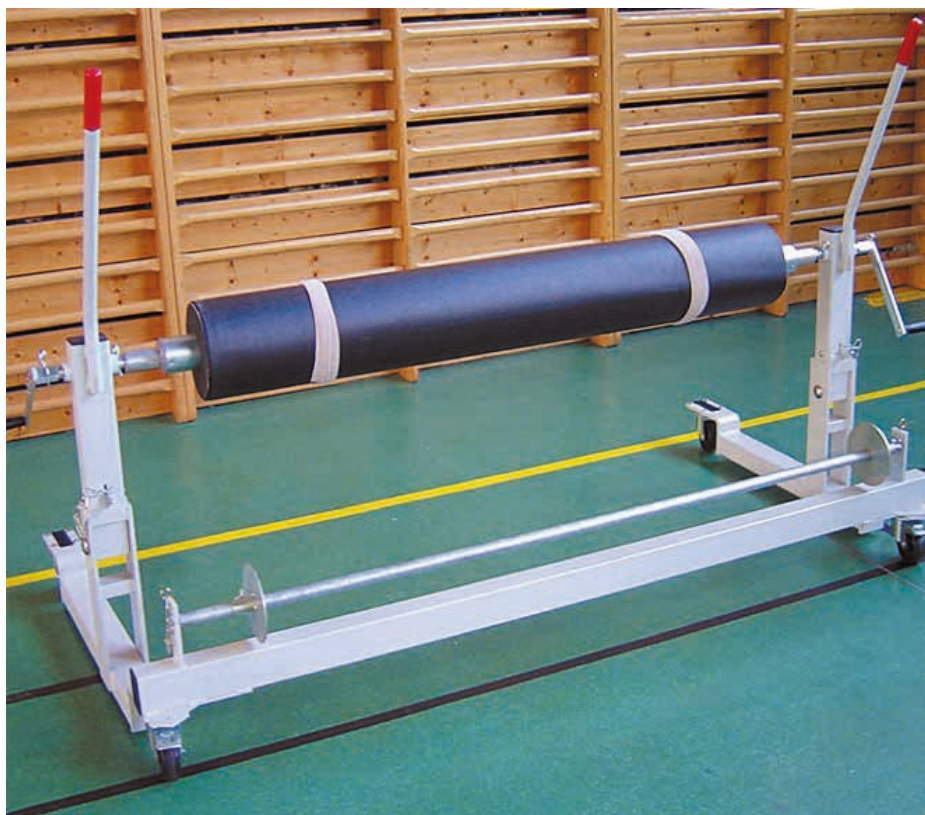

Ficha técnica

Carro dispensador

Ideal para colocar, recoger y transportar los rollos de revestimiento.

EXPERT

Carro en acero lacado para rollos de 150 cm de ancho para utilizar en cualquier tipo de suelo.
Medidas: 228 x 103 x 146 cm. Peso 100 kg. Suministrado con un rollo metálico. Garantía de un año.