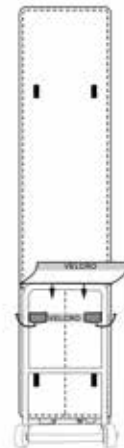

Ficha

➤ Ficha y montaje del Carro de transporte para carpa

Montaje

Permite transportar fácilmente las carpas Pop-Up, Eos y Titán.
 El carro se engancha por un sistema rápido y simple de velcro sobre la funda.
 Dimensiones: 77.5 x 35.5 x 8 cm.
 Peso: 3 kg.
 Peso máximo de carga: 80 kg
 Estructura de acero galvanizado.
 Equipado con dos ruedas.
 Entregado sin la funda de la carpa (se entrega con la estructura de la carpa).
 Material: acero.
 Acabado de la estructura: galvanizado.
 Material de las ruedas: poliuretano.
 Uso: exterior e interior.
 Este producto es reciclable en la industria siderúrgica.