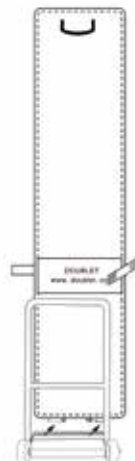

Ficha

➤ Ficha y montaje del Carro de transporte para carpa

Montaje

Permite transportar fácilmente las carpas Pop-Up, Eos y Titán.
 El carro se engancha por un sistema rápido y simple de velcro sobre la funda.
 Dimensiones: 77.5 x 35.5 x 8 cm.
 Peso: 3 kg.
 Peso máximo de carga: 80 kg
 Estructura de acero galvanizado.
 Equipado con dos ruedas.
 Entregado sin la funda de la carpa (se entrega con la estructura de la carpa).
 Material: acero.
 Acabado de la estructura: galvanizado.
 Material de las ruedas: poliuretano.
 Uso: exterior e interior.
 Este producto es reciclable en la industria siderúrgica.