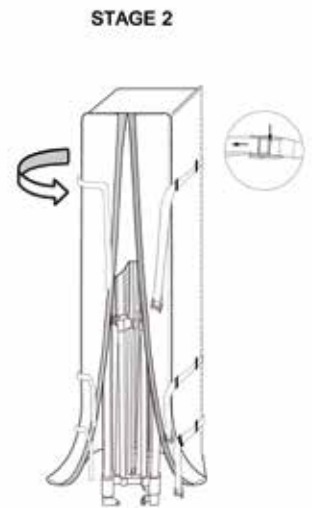

Ficha

➤ Ficha y montaje del Carro de transporte para carpa

Montaje

Permite transportar fácilmente las carpas Pop-Up, Eos y Titán.
 El carro se engancha por un sistema rápido y simple de velcro sobre la funda.
 Dimensiones: 77.5 x 35.5 x 8 cm.
 Peso: 3 kg.
 Peso máximo de carga: 80 kg
 Estructura de acero galvanizado.
 Equipado con dos ruedas.
 Entregado sin la funda de la carpa (se entrega con la estructura de la carpa).
 Material: acero.
 Acabado de la estructura: galvanizado.
 Material de las ruedas: poliuretano.
 Uso: exterior e interior.
 Este producto es reciclable en la industria siderúrgica.