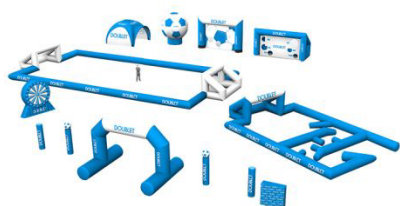

### Estructuras hinchables a medida

## Descripción

Marque la diferencia y elija una **estructura hinchable personalizada** para su evento. Con un diseño atractivo y original, una estructura hinchable se convierte en un punto focal impactante para su audiencia. Partiendo de un simple boceto, nuestros expertos en **Diseño e I+D** absorben su visión y la transforman en realidad, creando los planos detallados de su estructura única.

**Transforme su Evento con Estructuras Hinchables** Las estructuras hinchables son ideales para eventos corporativos, lanzamientos de productos, ferias, y mucho más. No solo captan la atención, sino que también crean un ambiente dinámico y memorable.

#### MÁS INFORMACIÓN

Tipo de producto:	estructuras hinchable
Estructura hinchable personalizada:	si
Diseño atractivo y original:	si
Personalización completa para una experiencia unica:	si
Personalización permanente:	si
Servició integral: montaje y desmontaje por profesionales:	si
Incluye soplador interno de aire continuo:	si
Instalación segura y eficiente:	si
Crean un ambiente dináico y memorable:	si