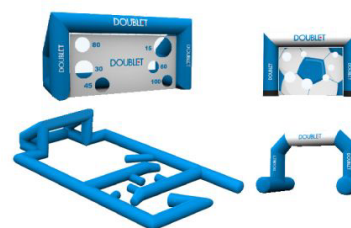

### Estructuras hinchables a medida

## Descripción

Marque la diferencia y elija una **estructura hinchable personalizada** para su evento. Con un diseño atractivo y original, una estructura hinchable se convierte en un punto focal impactante para su audiencia. Partiendo de un simple boceto, nuestros expertos en **Diseño e I+D** absorben su visión y la transforman en realidad, creando los planos detallados de su estructura única.

**Transforme su Evento con Estructuras Hinchables** Las estructuras hinchables son ideales para eventos corporativos, lanzamientos de productos, ferias, y mucho más. No solo captan la atención, sino que también crean un ambiente dinámico y memorable.