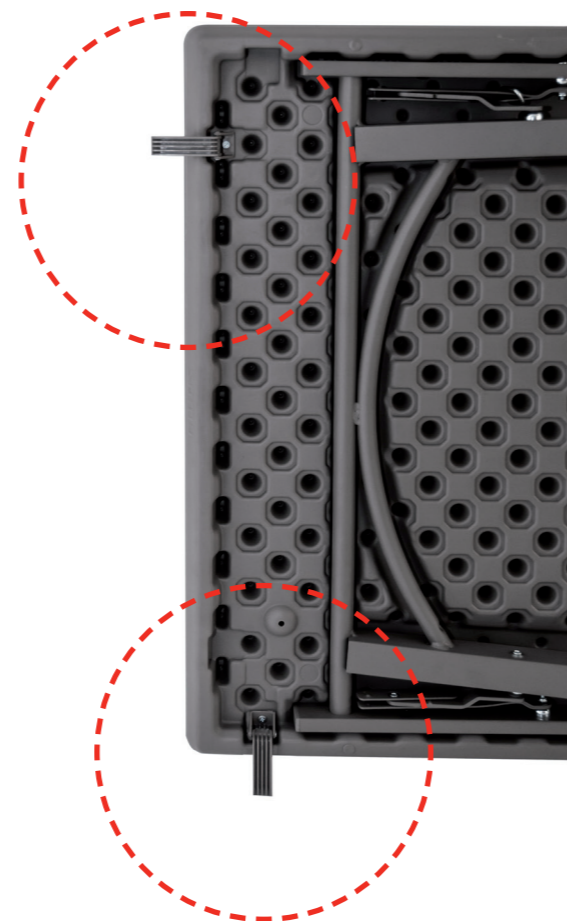

Gama premium

La gama Premium redefine el mercado de las mesas ligeras plegables de polietileno para el segmento profesional. Las estructuras metálicas proporcionan mayor firmeza y ergonomía. El sistema de unión de mesas permite unirlos tanto a lo largo como a lo ancho. La altura de las mesas estándar se establece en 30"/76.2 cm para mayor confort. Las patas de sección cuadrada junto con el sobre biselado y el color cálido confieren una apariencia estética elegante y sobria. La colección está especialmente indicada para aquellos profesionales que precisan mobiliario: Ligero y resistente a los impactos, estable y adecuado para soportar peso, duradero y de bajo mantenimiento, cómodo para los usuarios, rápido y seguro para ser montado y desmontado con frecuencia, fácil de transportar y de ser almacenado economizando espacio, fabricado con materiales higiénicos y fáciles de limpiar, resistente a la humedad y a los rayos UV, apropiado para uso interior y exterior.

Gama premium

Bloqueadores manuales que minimizan las holguras, proporcionando firmeza y solidez a la mesa. Remaches especiales de larga duración.

Las esquinas de radio corto minimizan el hueco entre las mesas unidas. Bajo el mantel, el hueco entre las esquinas de las mesas unidas resulta casi imperceptible.

Sistema de unión longitudinal y transversal.

Pleno confort también, para los usuarios ubicados en las cabeceras de la mesa.

Gama premium

La apariencia de la mesa cubierta sólo con un mantel es elegante para su uso en la restauración, sin necesidad de emplear faldones. Aún sin cubrir, la mesa es estéticamente elegante.

Clips de las patas. Clips especiales para albergar patas cuadradas. Reguladores. Tacos diseñados para albergar los reguladores de altura (acesorio disponible).

Tornillería y soldaduras sólidas.

Alta densidad de bóvedas en el plano inferior del sobre. Resistente e indeformable.