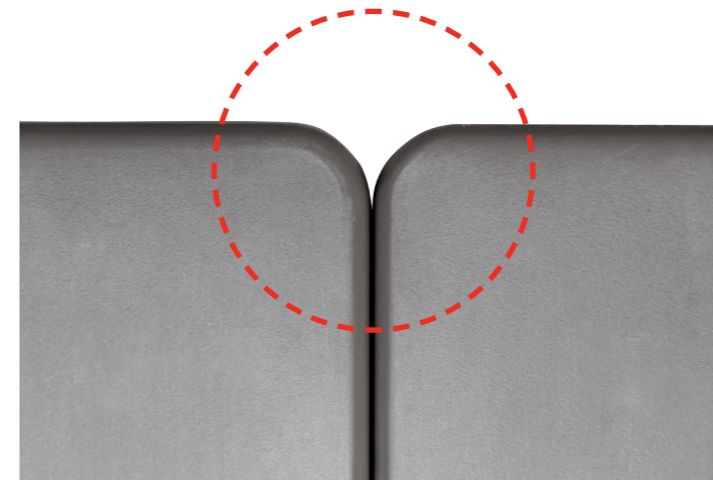

Gama premium

La gama Premium redefine el mercado de las mesas ligeras plegables de polietileno para el segmento profesional. Las estructuras metálicas proporcionan mayor firmeza y ergonomía. El sistema de unión de mesas permite unirlos tanto a lo largo como a lo ancho. La altura de las mesas estándar se establece en 30"/76.2 cm para mayor confort. Las patas de sección cuadrada junto con el sobre biselado y el color cálido confieren una apariencia estética elegante y sobria. La colección está especialmente indicada para aquellos profesionales que precisan mobiliario: Ligero y resistente a los impactos, estable y adecuado para soportar peso, duradero y de bajo mantenimiento, cómodo para los usuarios, rápido y seguro para ser montado y desmontado con frecuencia, fácil de transportar y de ser almacenado economizando espacio, fabricado con materiales higiénicos y fáciles de limpiar, resistente a la humedad y a los rayos UV, apropiado para uso interior y exterior.

Gama premium

Bloqueadores manuales que minimizan las holguras, proporcionando firmeza y solidez a la mesa. Remaches especiales de larga duración.

Las esquinas de radio corto minimizan el hueco entre las mesas unidas. Bajo el mantel, el hueco entre las esquinas de las mesas unidas resulta casi imperceptible.

Sistema de unión longitudinal y transversal.

Pleno confort también, para los usuarios ubicados en las cabeceras de la mesa.

Gama premium

La apariencia de la mesa cubierta sólo con un mantel es elegante para su uso en la restauración, sin necesidad de emplear faldones. Aún sin cubrir, la mesa es estéticamente elegante.

Tacos antideslizantes para una apilabilidad segura.

MESAS RECTANGULARES

57755	L4' x W30" x H30" L122 x W76.2 x H76.2 cm	
57756	L6' x W30" x H30" L182.8 x W76.2 x H76.2 cm	
57757	L8' x W30" x H30" L243.8 x W76.2 x H76.2 cm	
57759	L30" x W30" x H30" L76.2 x W76.2 x H76.2 cm	
57758	L7.75' x W40.2" x H30" L236 x W102.3 x H76.2 cm	