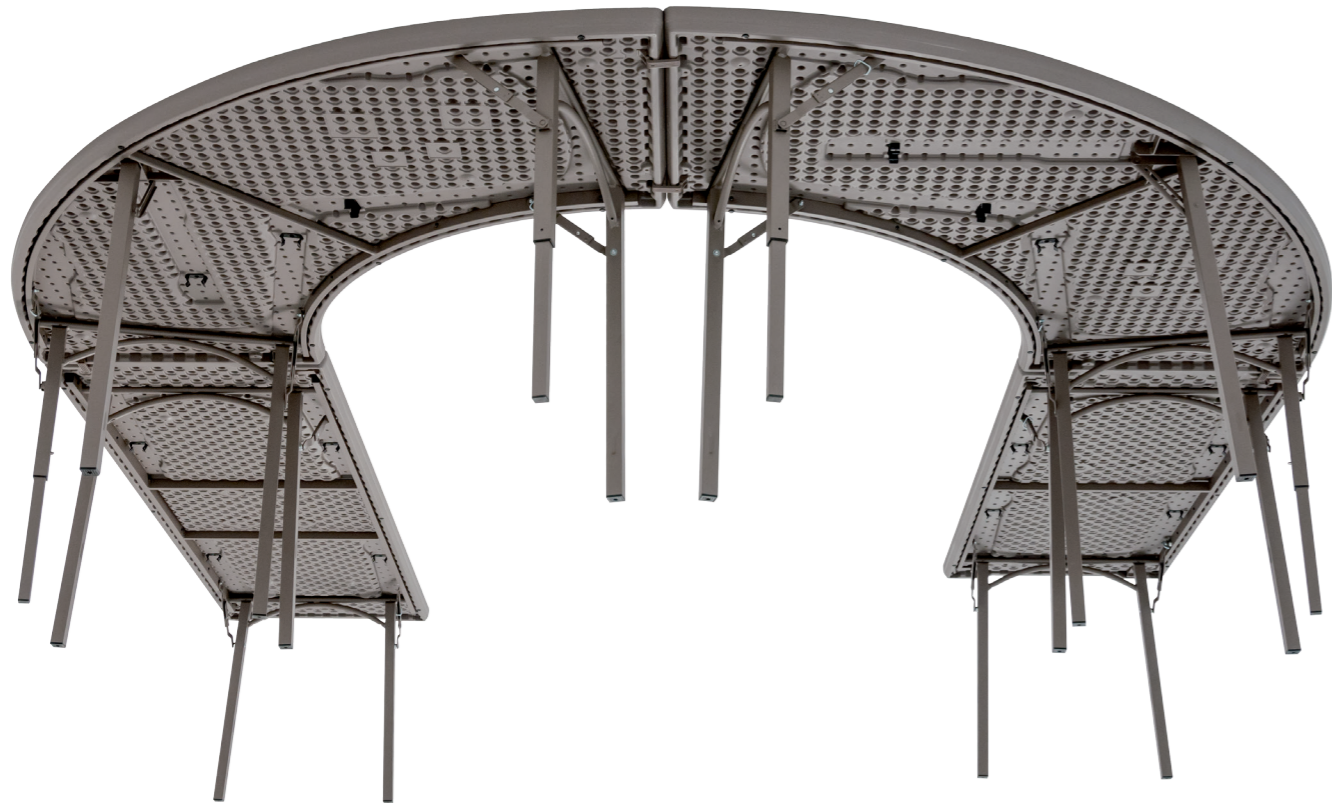

Gama premium

La gama Premium redefine el mercado de las mesas ligeras plegables de polietileno para el segmento profesional. Las estructuras metálicas proporcionan mayor firmeza y ergonomía. El sistema de unión de mesas permite unirlos tanto a lo largo como a lo ancho. La altura de las mesas estándar se establece en 30"/76.2 cm para mayor confort. Las patas de sección cuadrada junto con el sobre biselado y el color cálido confieren una apariencia estética elegante y sobria. La colección está especialmente indicada para aquellos profesionales que precisan mobiliario: Ligero y resistente a los impactos, estable y adecuado para soportar peso, duradero y de bajo mantenimiento, cómodo para los usuarios, rápido y seguro para ser montado y desmontado con frecuencia, fácil de transportar y de ser almacenado economizando espacio, fabricado con materiales higiénicos y fáciles de limpiar, resistente a la humedad y a los rayos UV, apropiado para uso interior y exterior.

Gama premium

Bloqueadores manuales que minimizan las holguras, proporcionando firmeza y solidez a la mesa. Remaches especiales de larga duración.

Las esquinas de radio corto minimizan el hueco entre las mesas unidas. Bajo el mantel, el hueco entre las esquinas de las mesas unidas resulta casi imperceptible.

Sistema de unión longitudinal y transversal.

Pleno confort también, para los usuarios ubicados en las cabeceras de la mesa.

Gama premium

La apariencia de la mesa cubierta sólo con un mantel es elegante para su uso en la restauración, sin necesidad de emplear faldones. Aún sin cubrir, la mesa es estéticamente elegante.

Tacos antideslizantes para una apilabilidad segura.

MESAS RECTANGULARES

57755	L4' x W30" x H30" L122 x W76.2 x H76.2 cm	
57756	L6' x W30" x H30" L182.8 x W76.2 x H76.2 cm	
57757	L8' x W30" x H30" L243.8 x W76.2 x H76.2 cm	
57759	L30" x W30" x H30" L76.2 x W76.2 x H76.2 cm	
57758	L7.75' x W40.2" x H30" L236 x W102.3 x H76.2 cm	