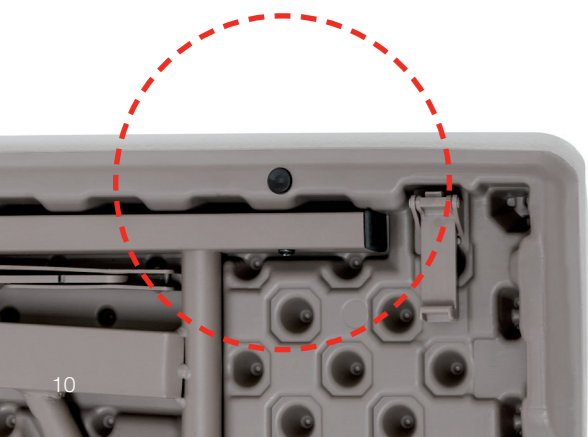

Gama premium

Bloqueadores manuales que minimizan las holguras, proporcionando firmeza y solidez a la mesa. Remaches especiales de larga duración.

Las esquinas de radio corto minimizan el hueco entre las mesas unidas. Bajo el mantel, el hueco entre las esquinas de las mesas unidas resulta casi imperceptible.

Sistema de unión longitudinal y transversal.

Pleno confort también, para los usuarios ubicados en las cabeceras de la mesa.

Gama premium

La apariencia de la mesa cubierta sólo con un mantel es elegante para su uso en la restauración, sin necesidad de emplear faldones. Aún sin cubrir, la mesa es estéticamente elegante.

Clips de las patas. Clips especiales para albergar patas cuadradas. Reguladores. Tacos diseñados para albergar los reguladores de altura (acesorio disponible).

Tornillería y soldaduras sólidas.

Alta densidad de bóvedas en el plano inferior del sobre. Resistente e indeformable.

Tacos antideslizantes para una apilabilidad segura.

MESAS RECTANGULARES

57755	L4' x W30" x H30" L122 x W76.2 x H76.2 cm	
57756	L6' x W30" x H30" L182.8 x W76.2 x H76.2 cm	
57757	L8' x W30" x H30" L243.8 x W76.2 x H76.2 cm	
57759	L30" x W30" x H30" L76.2 x W76.2 x H76.2 cm	
57758	L7.75' x W40.2" x H30" L236 x W102.3 x H76.2 cm	