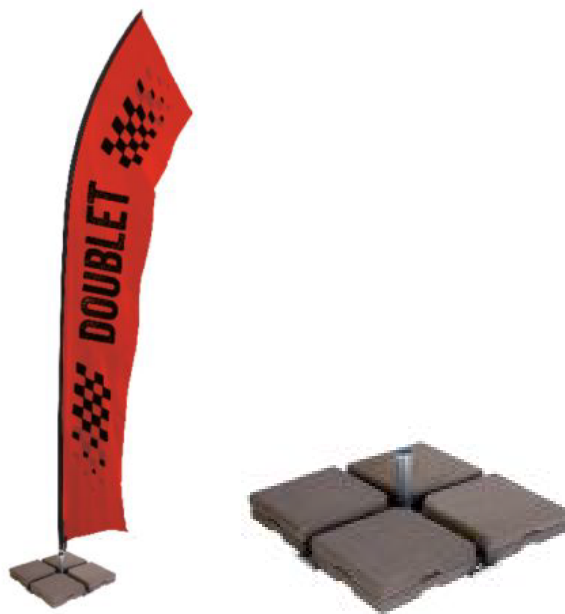

### Mástil y banderola gigante Xtrem flag

## Descripción

Descubra nuestro exclusivo Kit Xtremflag, una solución completa y versátil diseñada para destacar su presencia de manera impactante en cualquier evento o espacio. Este kit incluye todo lo que necesita para crear una presencia memorable, desde una banderola gigante hasta un mástil y una práctica bolsa de transporte.

El mástil Xtremat es el núcleo de este kit y está diseñado para ofrecer una resistencia excepcional a los vientos. Fabricado con diferentes tramos rígidos de aluminio, este mástil asegura que su banderola se mantenga en alto y visible en condiciones climáticas variables. Con alturas disponibles de hasta 8 metros, puede elegir la que mejor se adapte a sus necesidades y al entorno en el que planea utilizarlo.

La banderola que acompaña a este kit, está impresa en tejido 100% poliéster Ecofix, garantizando una impresión de alta calidad y una durabilidad excepcional. La impresión a través del tejido permite una apariencia nítida y vibrante, incluso en condiciones de luz intensa. La vela se sujeta de forma segura al mástil gracias a un innovador sistema de funda elástica y una anilla de acero ajustable en altura. Esto garantiza que la banderola se mantenga tensa y con una presentación impecable en todo momento.