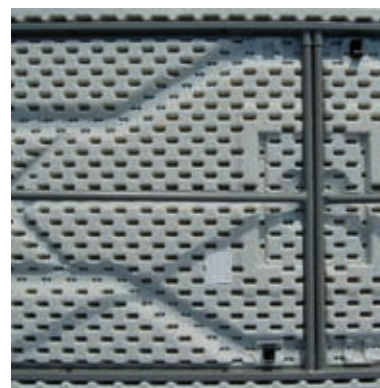

### ↳ Mesa Duralight 183 cm

Calidad y resistencia

#### ▶ EXPERT

Ideal para todo tipo de recepciones. Ligera y robusta. Mesa plegable con estructura de acero pintado y sobre en polietileno de alta densidad y de alta resistencia. Sobre estanco color gris texturado de una sola pieza sin uniones. Barras de refuerzo para una mayor estabilidad y travesaños ergonómicos. Patas plegables para un almacenaje optimizado. Lotes de 12 mesas (en 1 caja reforzada). Medidas: 183 x 76 x 74 cm. Peso: 14,5 kg.