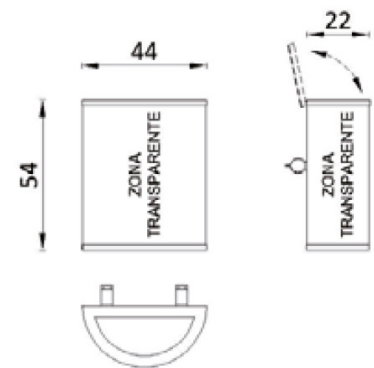

Papelera Rejilla Exterior Transparente

Ref. 58939

▲ Ceniceros, papeleras e higiene

Descripción

Papelera de chapa de acero expandida (deployé) con transparencia para ver el contenido.

Cabezal practicable con bisagra de posición para la retirada de bolsas.

Aro interior oculto para la colocación de bolsas.

Cerradura (Opcional).

Sistema de sujeción especial adaptado a las barandas donde será ubicada (El cliente facilitará el diámetro del tubo y demás medidas).

MEDIDAS Y CAPACIDAD:

- largo 440 x ancho 220 x alto 540 mm
- Capacidad de 30 litros

Plano detalle

Vista frontal

Vista superior