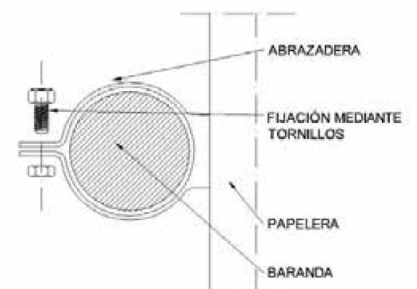

Papelera Rejilla Exterior Transparente

Ref. 58939

▲ Ceniceros, papeleras e higiene

Descripción

Papelera de chapa de acero expandida (deployé) con transparencia para ver el contenido.

Cabezal practicable con bisagra de posición para la retirada de bolsas.

Aro interior oculto para la colocación de bolsas.

Cerradura (Opcional).

Sistema de sujeción especial adaptado a las barandas donde será ubicada (El cliente facilitará el diámetro del tubo y demás medidas).

MEDIDAS Y CAPACIDAD:

- largo 440 x ancho 220 x alto 540 mm
- Capacidad de 30 litros

Plano detalle

Vista frontal

Vista superior