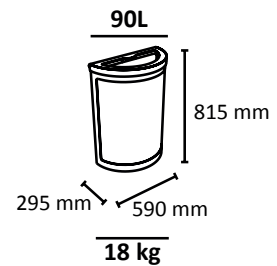

# Papelera ADP 90l

Ref. 62786

Plano detalle

## Descripción

Papelera de 90l para facilitar la inspección visual de su interior.

- Sistema de cabezal articulado al cuerpo con asistente ergonómico que facilita la apertura protegido con imán, que permite el cómodo acceso al interior.
- Medidas: 815 x 295 x 590 mm.
- Peso: 18 kg.
- Con sistema de seguridad en la tapa que evita la caída accidental de la misma cuando está abierta.
- Cuerpo de la papelera con ventana de seguridad protegida por plancha de PC (policarbonato) para poder observar el interior de la papelera.
- Fabricada en acero galvanizado de 1, 1,5 y 3 mm de espesor en las partes metálicas y con lámina de PC (policarbonato) en las partes plásticas transparentes.
- Elementos de articulación fabricados de acero inoxidable.
- Acabado mediante recubrimiento en polvo de resina de poliéster termoendurecible con imprimación rica en zinc adicional en la tapa.
- Identificación de los residuos mediante impresión UVI directa sobre la tapa.
- Con aro sujeta bolsas que incorpora una banda elástica para la correcta sujeción de la bolsa y la fácil extracción de la misma una vez llena, así como su reposición.
- Incluye patas regulables en altura.