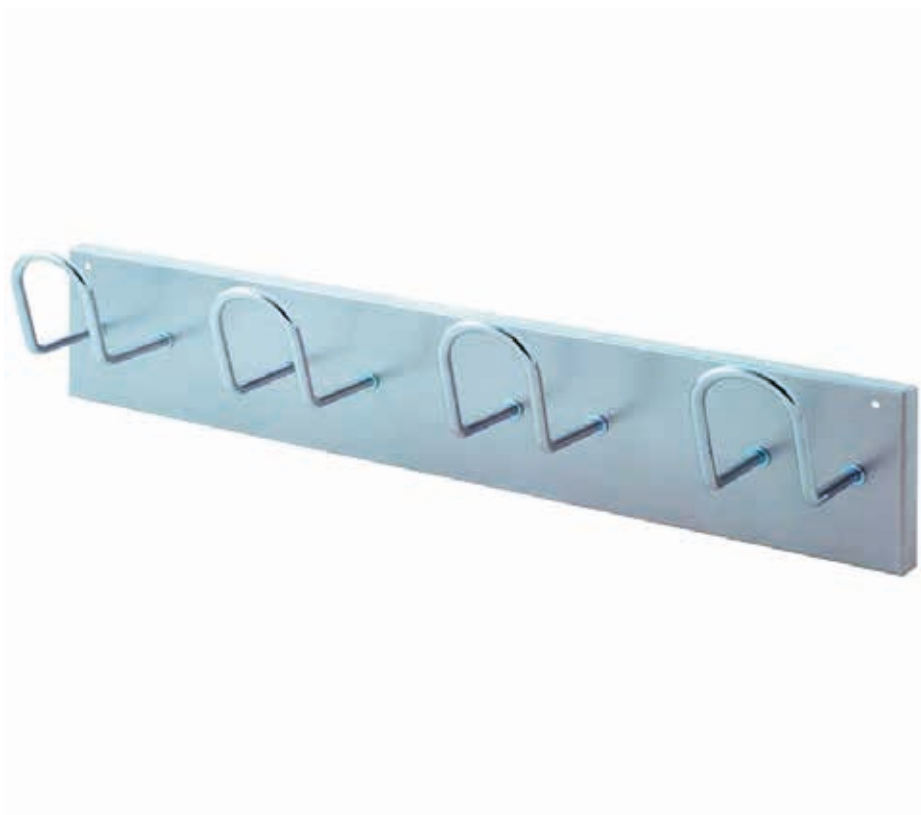

Ficha técnica

↳ Perchero mural Levante

▶ PRO

Percha de pared de tres, cuatro o seis colgadores cromados.
Medidas 40 x 10 cm, 50 x 10 cm y 60 x 10 cm.
Colores disponibles: negro, grafito, azul, burdeos, blanco y plata RAL 9006.
Indicar color en el pedido.