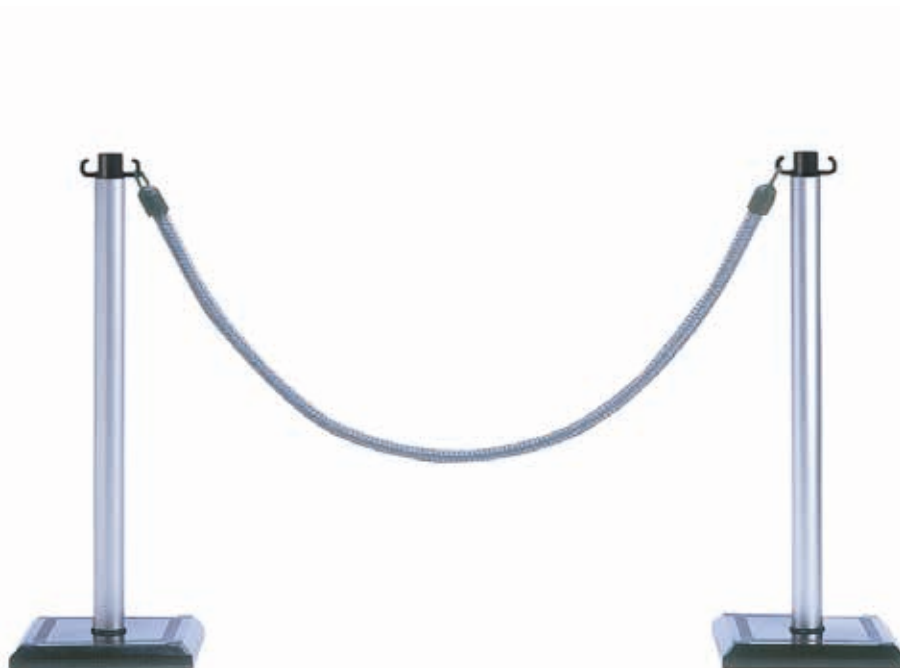

Ficha técnica

Poste PVC Recepción

PRO

Poste de PVC en color champán o plata con base negra en plástico (con lastre de 3 kg, medidas 280 x 280 x 50 mm). Ganchos superiores de alta resistencia de color negro. Tubo de diámetro 50 mm y de altura total 900 mm. Precio sin IVA por pares. Kit de montaje rápido.