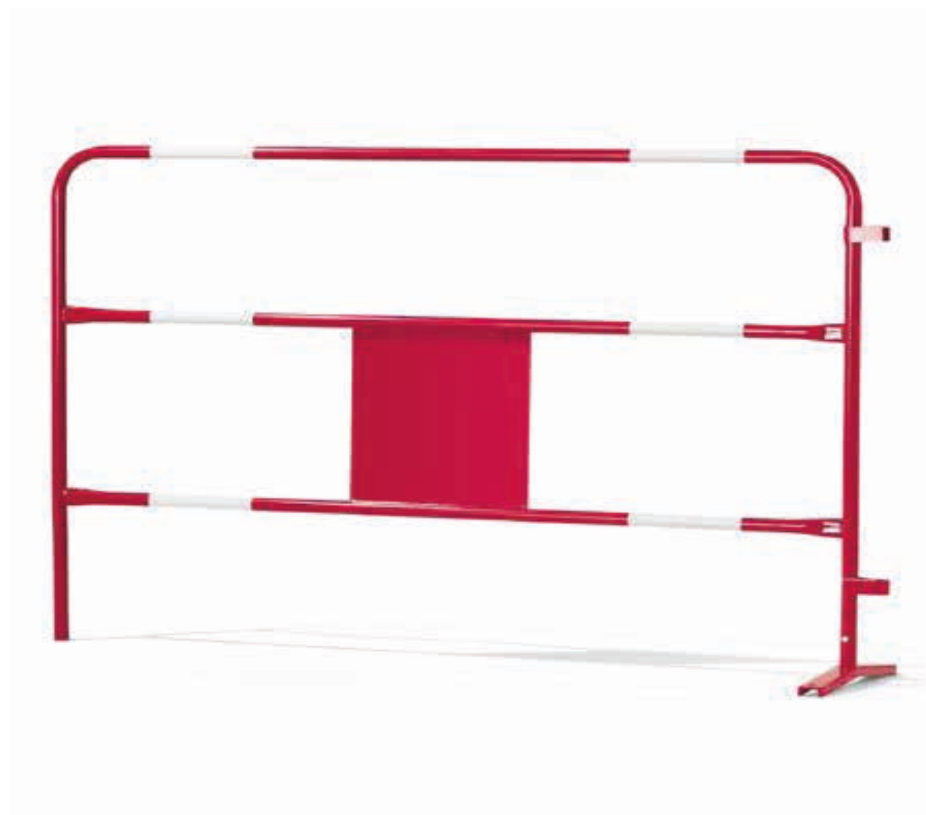

Ficha técnica

↘ Valla de protección

▶ ESSENTIEL

La mejor relación calidad precio del mercado : valla de protección ideal para delimitar obras o eventos.
Color standard rojo (pintura epoxy) con 6 adhesivos reflectantes blancos. Placa central roja de 300 x 350 mm para personalizar la valla con un adhesivo.

Medidas : altura 1000 mm, largo : 1500 mm

[+ d'infos sur doublet.com/](#)